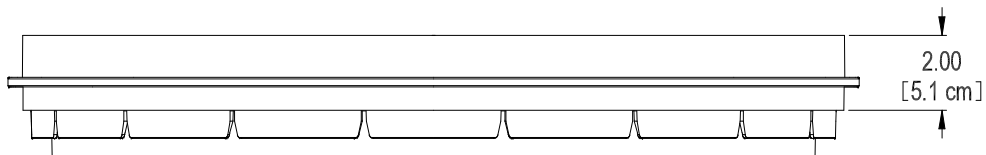

TOP DETAIL FITS POLYLOK
 PART NO.'S - 3009
 3009-RC
 3009-R12
 3009-G20
 3009-LPRP
 3017-C20
 3009-GR2
 3009-GR4

BOTTOM DETAIL FITS POLYLOK
 PART NO.'S - 3009
 3009-R12
 3009-AR
 3009-RTR20
 3009-RP
 3009-LPRP
 3009-GR2
 3009-GR4

POLYLOK 20"X 2" GRADE RISER
 PART NO. 3009-GR2
 MATERIAL - HDPE
 COLOR - GREEN