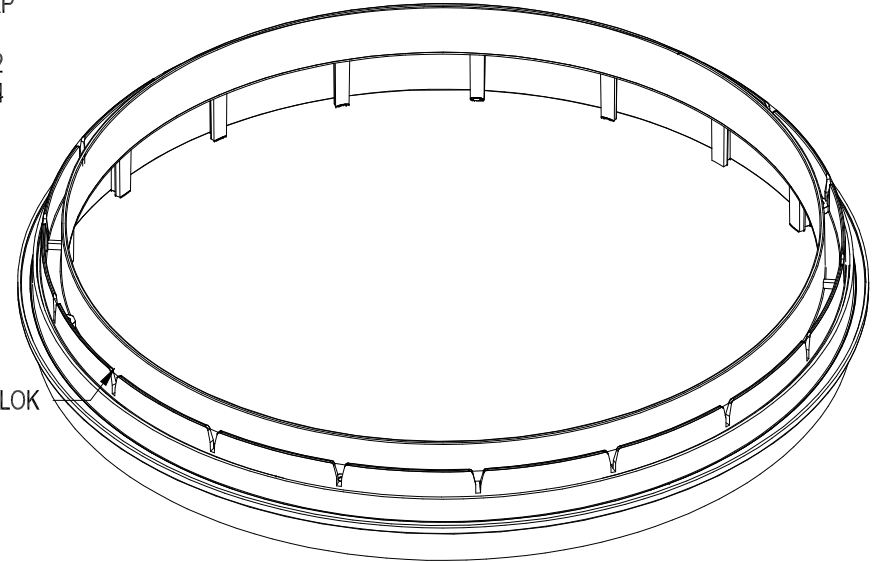

TOP DETAIL FITS POLYLOK
 PART NO.'S - 3009
 3009-RC
 3009-R12
 3009-G20
 3009-LPRP
 3017-C20
 3009-GR2
 3009-GR4

BOTTOM DETAIL FITS POLYLOK
 PART NO.'S - 3009
 3009-R12
 3009-AR
 3009-RTR20
 3009-RP
 3009-LPRP
 3009-GR2
 3009-GR4

POLYLOK 20"X 2" GRADE RISER
 PART NO. 3009-GR2
 MATERIAL - HDPE
 COLOR - GREEN